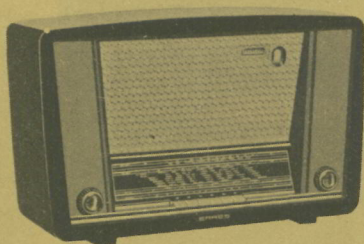

ERRES KY 557HFS (High Fidelity Set)

Uitvoering: Fraaie hoogglanzend gepolitoerde notenhouten kast ● Afmetingen: 605 × 385 × 245 mm ● 7 buizen ● Golfbereiken: 3—3,4 m (F.M.) 14,5—52 m, 185—580 m, 1000—2050 m ● Drukknopschakelaar met 6 toetsen ● Vaste ferriet-antenne ● Ingebouwde F.M. dipool-antenne ● Afstemindicator ● Twee luidsprekers: 21 en 13 cm met scheidingsnetwerk voor hoge en lage tonen ● Twee extra luidsprekeraansluitingen, één voor speciale Hifi-luidspreker en één voor extra luidspreker in ander vertrek of aansluiting op een bandpneemer ● F.M.-bereik met zeer grote gevoeligheid en uitstekende signaal-ruisverhouding ● Netspanningen: 110—250 volt wisselspanning. Compleet met Hifi-luidspreker f 399,—

ERRES KY 567 M (High Fidelity Set)

Uitvoering: Satijn gepolitoerde ahornhouten kast ● Afmetingen: 535 × 340 × 235 mm ● 7 buizen met 11 functies ● Draaibare ferriet-antenne met indicatie ● Ingebouwde F.M. antenne ● Golfbereiken: 15,5—52 m met bandspreiding, 186—580 m, 1000—2000 m, 3—3,45 m (F.M.) ● Afstemindicator ● Hoge en lage tonen regelbaar met optische indicatie ● Aparte afstemming F.M./A.M. ● 3 regelaars met indicatie voor spraak en muziek, regeling bandbreedte, in- respectievelijk uitschakelen van de eventuele extra Hifi-luidspreker ● Drukknopschakelaar met 6 toetsen ● 2 luidsprekers voor lage, midden en hoge tonen ● Aansluitmogelijkheid voor platenspeler, bandrecorder, extra luidspreker en voor hoge tonen luidspreker (Hifi) ● Geschikt voor aansluiting op: 110—250 volt wisselspanning. f 418,—
In gepolitoerde notenhouten kast KY 567c f 398,—
In dezelfde uitvoering, doch met visserijbereik KY 567V f 398,—
Bij deze toestellen behorende losse Hifi-luidspreker f 35,—

ERRES KY 568 (High Fidelity Set)

Uitvoering: Hoogglanzend gepolitoerde notenhouten kast ● Afmetingen: 625 × 390 × 225 mm ● 9 buizen met 13 functies ● Draaibare ferriet-antenne met indicatie ● Ingebouwde F.M. antenne ● 4 Golfbereiken: 15,5—52 m met bandspreiding, 186—580 m, 1000—2000 m, 3—3,45 m (F.M.) ● Afstemindicator ● Continu hoge tonen regelbaar met optische indicatie ● Continu lage tonen regelbaar met optische indicatie ● Aparte afstemming A.M./F.M. ● 3 regelaars met indicatie voor: spraak en muziek, regeling bandbreedte, in- resp. uitschakelen van de Hifi-luidspreker ● 2 dubbelknoppen ● Drukknopschakelaar met 6 toetsen ● 2 luidsprekers voor lage, midden en hoge tonen ● Aansluitmogelijkheid voor platenspeler, bandrecorder, extra luidspreker en voor hoge tonen luidspreker (Hifi) ● Eindtrap met balansversterker ● Geschikt voor aansluiting op: 110—250 volt wisselspanning. f 498,—

incl. losse Hifi-luidspreker.