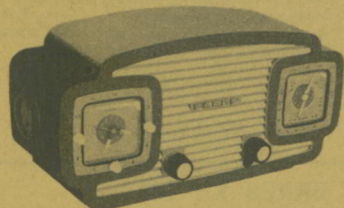

ERRES KY 550 Klokradio

Schakelt radioprogramma's op elk gewenst moment automatisch in, wekt U 's morgens met opgewekte klanken, zorgt voor thee-water etc. etc. ● Uitvoering: phenoliet kast in de kleuren olijfgroen, ivoor of wijnrood ● Afmetingen: 360 x 190 x 145 mm, 5 buizen ● Golfbereiken: 13—52 m, 175—585 m,

900—2000 m ● Ingebouwde antennes ● Klok: Zelfstartend uurwerk ● Exacte tijdsaanwijzing ● Automatisch in- of uitschakelen van radiotoestel en stopcontact op vooraf ingestelde tijd ● Instelbare wektoon ● Lichtgevende wijzers ● Radiotoestel afzonderlijk uit te schakelen ● Netspanningen: 125 en 220 volt, wisselspanning: 50 Hz.

f 225,—

R. S. STOKVIS & ZONEN N.V.

AFDELING RADIO EN TELEVISIE

Prijzen en afbeeldingen zijn vrijblijvend, wijzigingen blijven voorbehouden