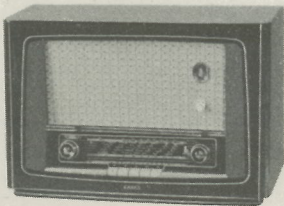

ERRES KY 566

Uitvoering: Hoogglanzend gepolitoerd notenhouten kast ● Afmetingen: 480 x 330 x 200 mm ● 7 buizen met 11 functies ● Ingebouwde antennes ● Golfbereiken: 1100—1970 m, 185—585 m, 3—3,45 m (F.M.) ● Hoge tonen regelaar met optische indicatie ● Lage tonen schakelaar gecombineerd met selectiviteitsregelaar ● Aparte afstemming voor A.M. en F.M. ● Afstemindicator ● Drukknopschakelaar met 5 toetsen ● Hoogwaardige ovale kwaliteitsluidspreker 15 x 21 cm met zeer gunstige frequentie karakteristiek ● Aansluitmogelijkheid voor platenspeler en tweede luidspreker ● Geschikt voor aansluiting op: 110—125—150—200—220 en 250 volt wisselspanning.

f 296,—