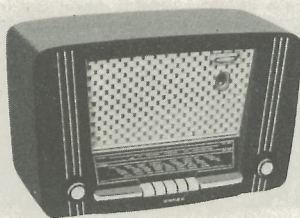

ERRES KY 556

Uitvoering: Fraaie houten kast ● Afmetingen: 505 x 320 x 200 mm ● 7 buizen ● Golfbereiken: 3—3,4 m (F.M.), 185—585 m, 1000—1980 m ● Drukknopschakelaar met 5 toetsen ● Afstemindicator ● Vaste ferriet-antenne (voor A.M.) ● Ingebouwde dipool-antenne (voor F.M.) ● Netspanningen: 110—250 volt wisselspanning.

f 285,—