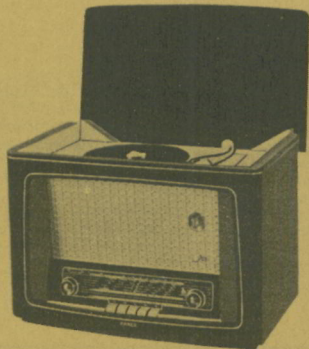

ERRES KY 566 PS

Uitvoering: Hoogglanzend gepolitoerde notenhouten kast ● Afmetingen: 485 x 354 x 290 mm ● 7 buizen met 11 functies ● Ingebouwde platen-speler voor 3 snelheden, voorzien van kristalelement met 2 saffieren voor langspeel- en normale platen, met opvulschijf voor 45 toeren platen met groot

middengat ● Ingebouwde vaste ferriet-antenne voor A.M. ontvangst ● Ingebouwde F.M. antenne ● Golfbereiken: 1100—1970 m, 185—585 m, 3—3,45 m (F.M.) ● Hoge tonen regelaar met optische indicatie ● Lage tonen schakelaar gecombineerd met selectiviteitsregelaar ● Aparte afstemming voor A.M. en F.M. ● Afstemindicator ● 2 dubbelknoppen ● Drukknop-schakelaar met 5 toetsen ● Hoogwaardige ovale kwaliteits-luidspreker 15 x 21 cm met zeer gunstige frequentie-karakteristiek ● Aansluitmogelijkheid voor bandrecorder en tweede luidspreker ● Geschikt voor aansluiting op 110—125—150—200—220 en 250 volt wisselspanning ● Platen-speler wordt automatisch mee omgeschakeld. f 398,—